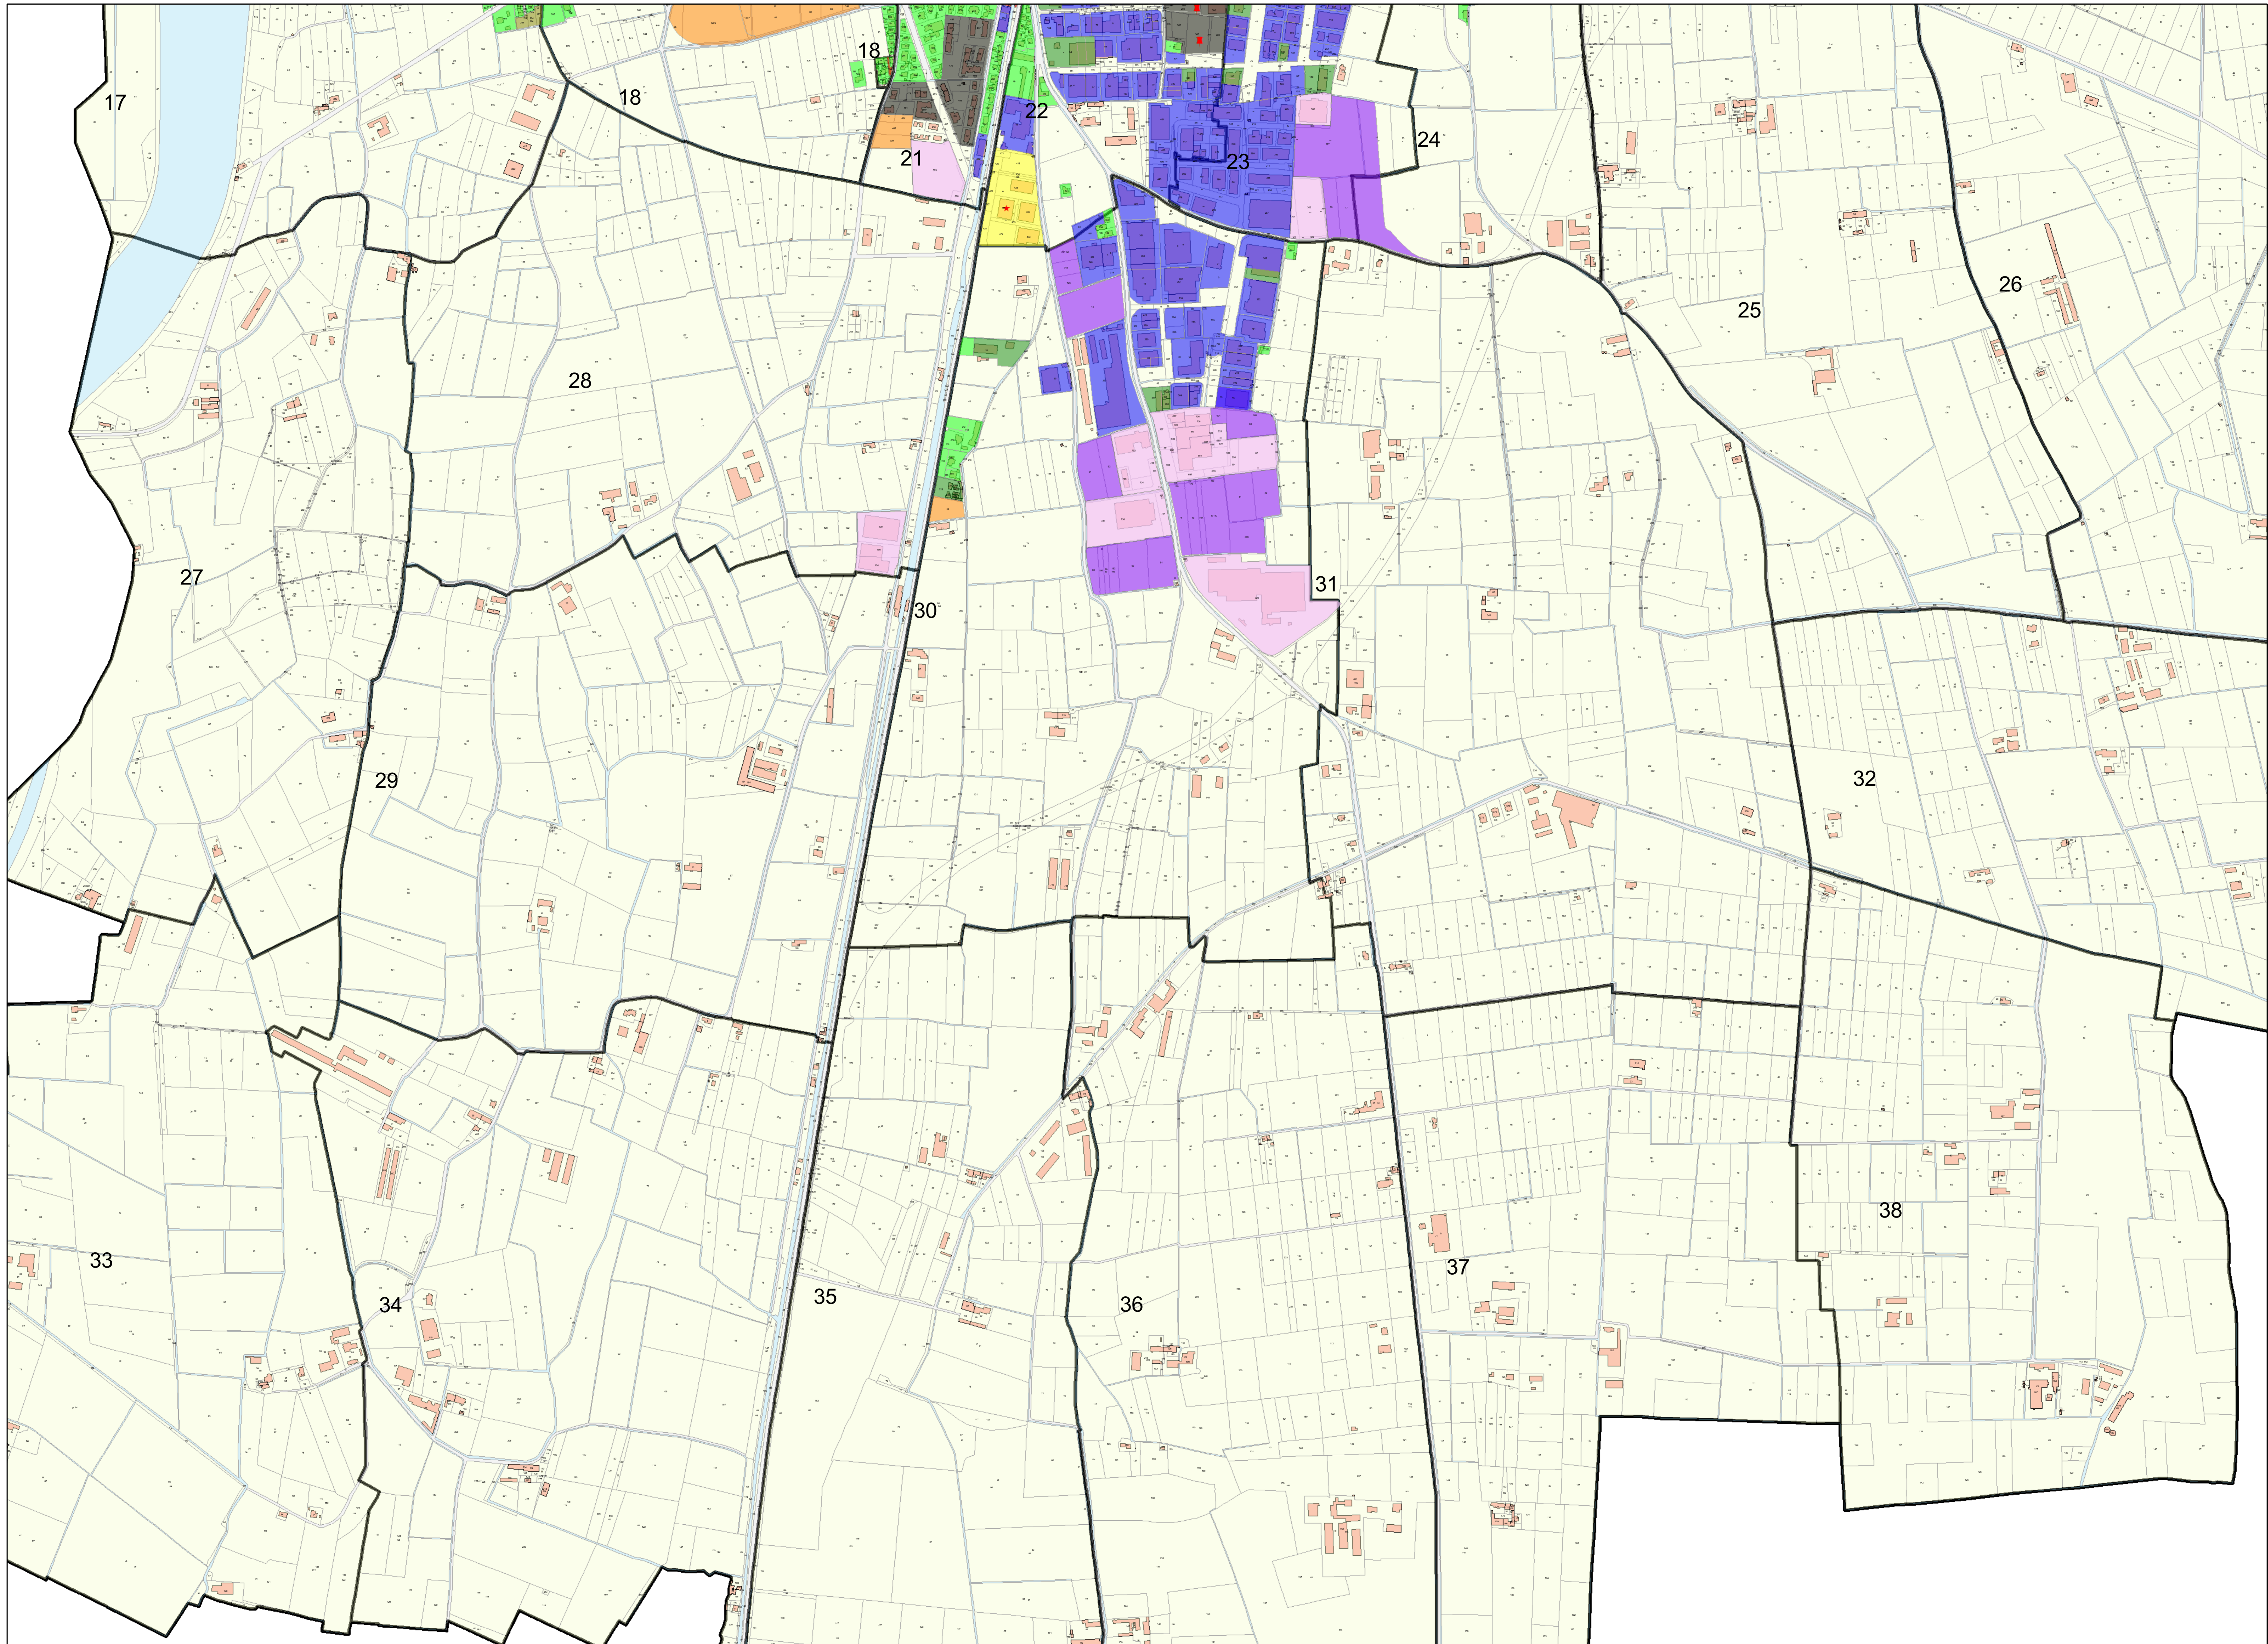

Comune di Carpenedolo

Legenda

- centro_storico_definitivo
- Residenziale_zona_B_definitivo
- Zona_B3_residenziale
- Produttivo
- Zona_D3_Commerciale
- Zona_D5_alberghiero
- susp
- ★ identificazione PL produttivi
- Piano di lottizzazione
- ADT_RESIDENZIALE
- ★ identificazione PII produttivi
- ADT_PRODUT_COM
- pii
- **Particelle terreni**
- <Altri valori>
- ACQUE
- PARTICELLE
- STRADE
- Testi particelle
- Fabbricati
- Fogli

Scala 1:5.000