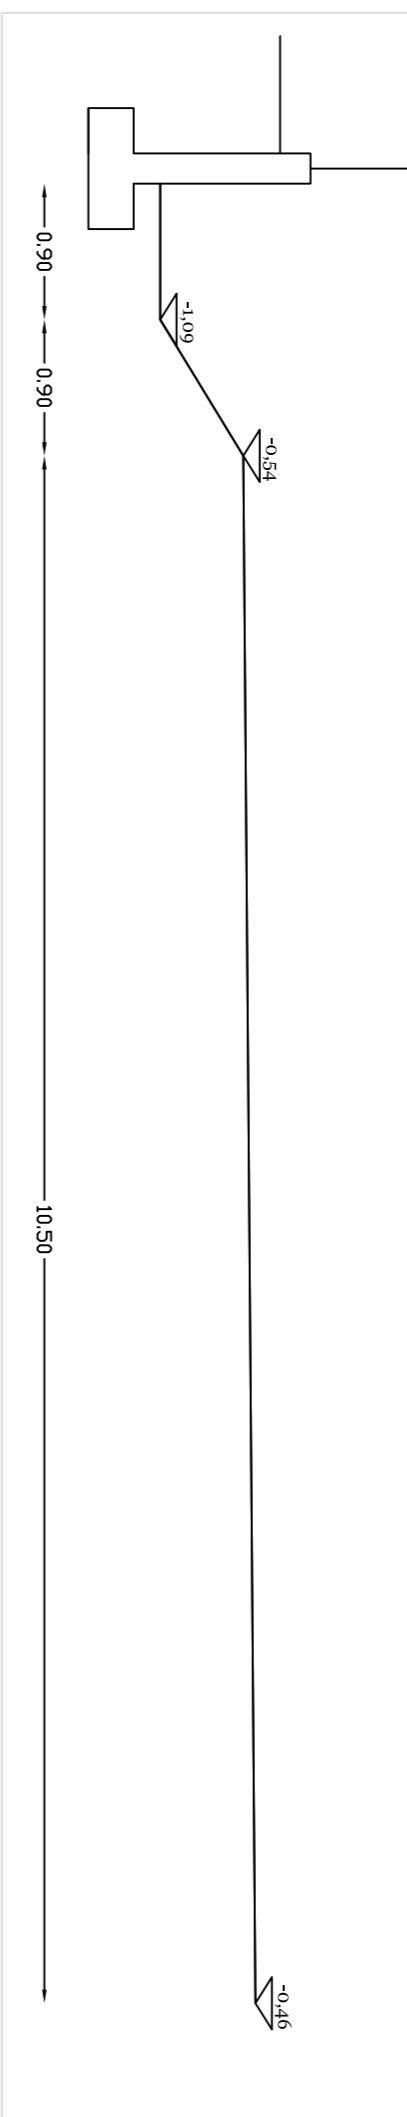

SEZIONE LONGITUDINALE NUOVA FOGNATURA ACQUE BIANCHE / ROSSO STRADA DEI COLLI

SEZIONE LONGITUDINALE NUOVA FOGNATURA ACQUE BIANCHE / ROSSO STRADA DEI COLLI

SEZIONE B-B STATO DI FATTO SCALA 1:50

SEZIONE B-B STATO DI PROGETTO SCALA 1:50

SEZIONE B-B STATO SOVRAPPONTO SCALA 1:50

SEZIONE A-A STATO DI FATTO STRADA DEI COLLI SCALA 1:50

SEZIONE A-A STATO DI PROGETTO STRADA DEI COLLI

SEZIONE A-A STATO SOVRAPPONTO SCALA 1:50

PARTICOLARE ILLUMINAZIONE PUBBLICA