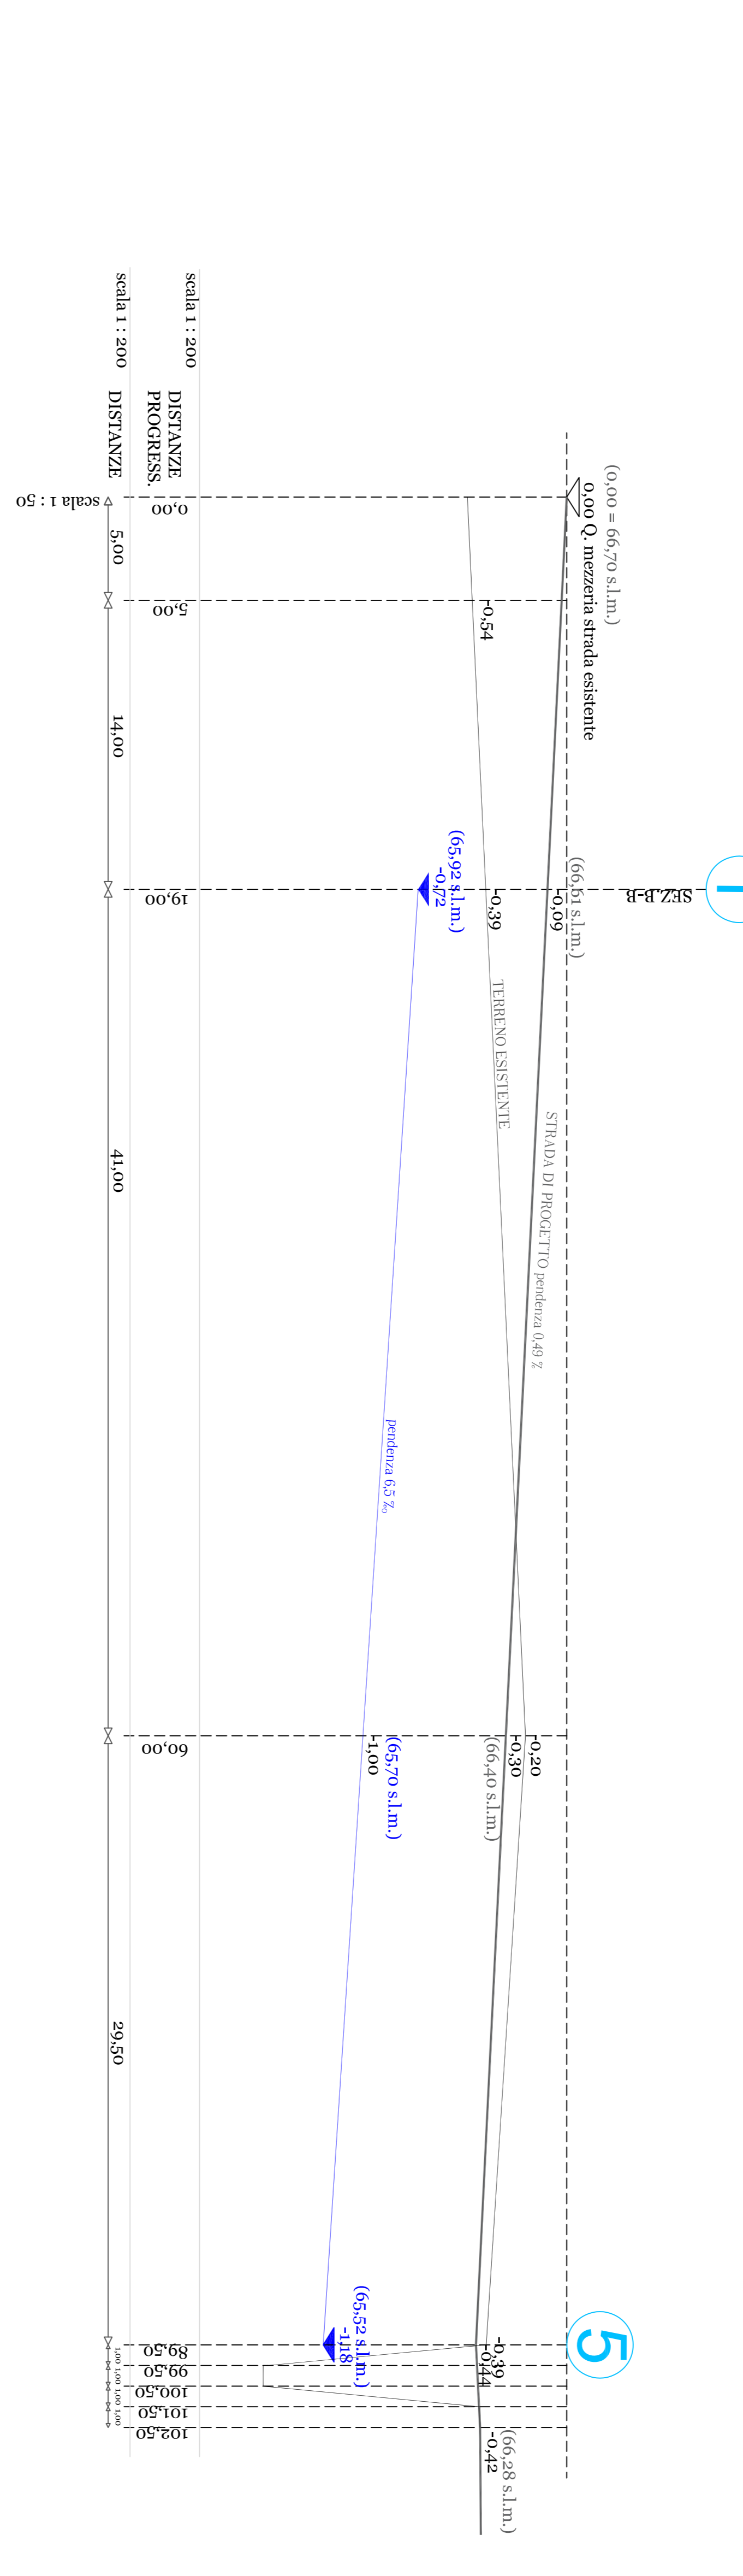

SEZIONE LONGITUDINALE NUOVA FOGNATURA ACQUE BIANCHE / ROSSO STRADA DEI COLLI

SEZIONE LONGITUDINALE NUOVA FOGNATURA ACQUE BIANCHE / ROSSO STRADA DEI COLLI

SEZIONE B-B STATO DI FATTO SCALA 1:50

SEZIONE B-B STATO DI PROGETTO SCALA 1:50

SEZIONE B-B STATO SOVRAPPONTO SCALA 1:50

SEZIONE A-A STATO DI FATTO STRADA DEI COLLI SCALA 1:50

SEZIONE A-A STATO DI PROGETTO STRADA DEI COLLI

SEZIONE A-A STATO SOVRAPPONTO SCALA 1:50

PARTICOLARE ILLUMINAZIONE PUBBLICA