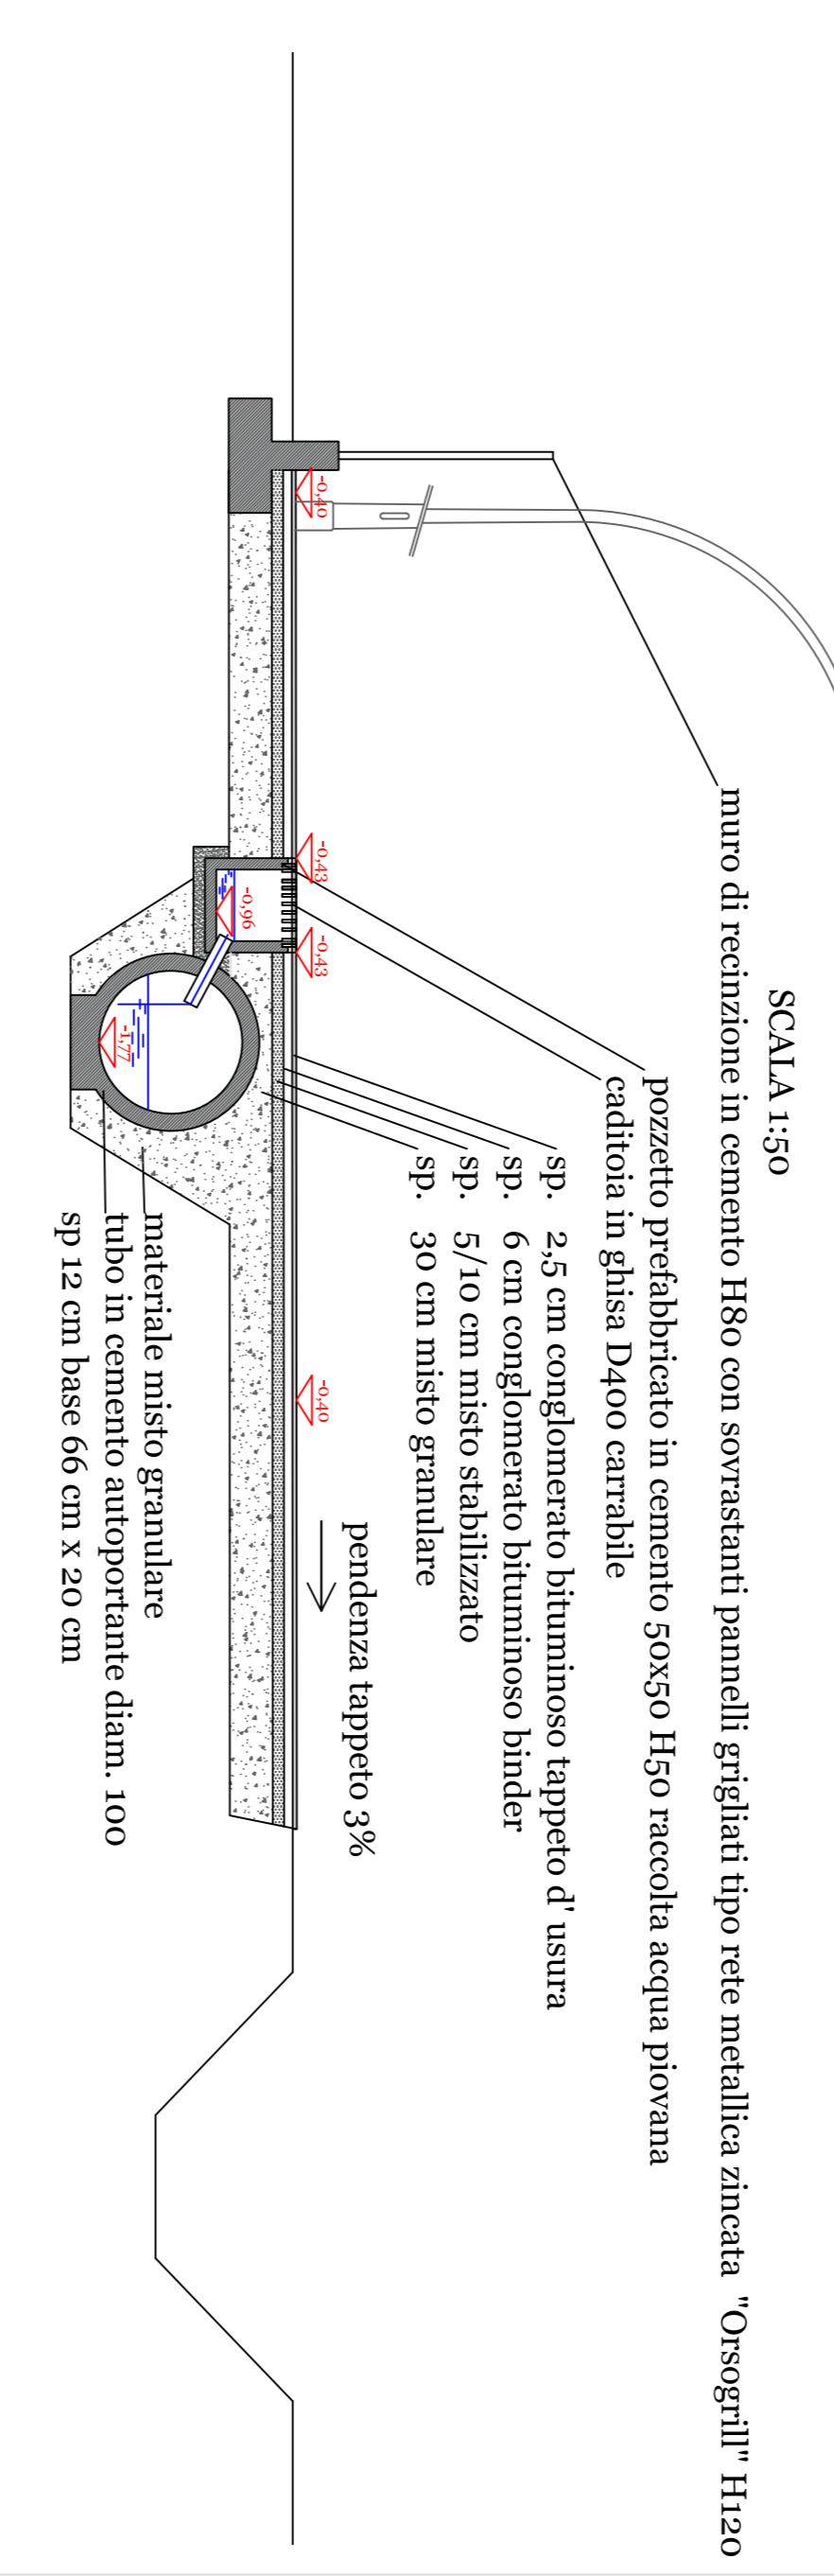

SEZIONE LONGITUDINALE NUOVA FOGNATURA ACQUE BIANCHE / ROSSO STRADA DEI COLLI

SEZIONE LONGITUDINALE NUOVA FOGNATURA ACQUE BIANCHE / ROSSO STRADA DEI COLLI

SEZIONE B-B STATO DI FATTO SCALA 1:50

SEZIONE B-B STATO DI PROGETTO SCALA 1:50

SEZIONE B-B STATO SOVRAPPONTO SCALA 1:50

SEZIONE A-A STATO DI FATTO STRADA DEI COLLI SCALA 1:50

SEZIONE A-A STATO DI PROGETTO STRADA DEI COLLI

SEZIONE A-A STATO SOVRAPPONTO SCALA 1:50

PARTICOLARE ILLUMINAZIONE PUBBLICA