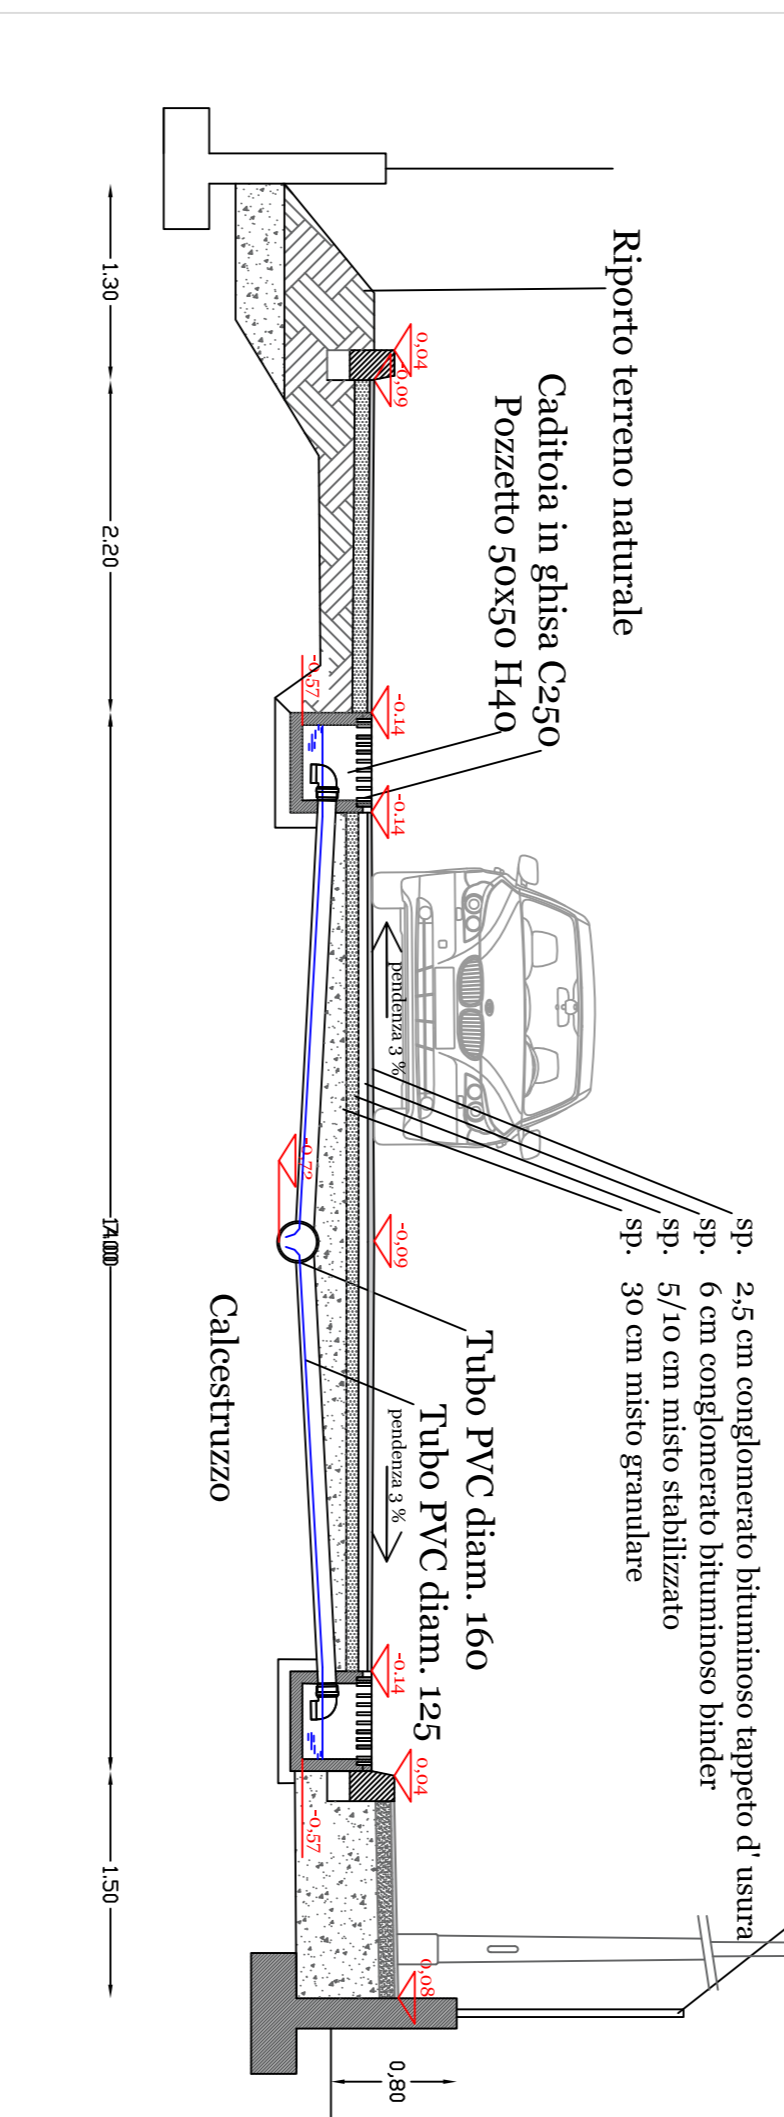

SEZIONE LONGITUDINALE NUOVA FOGNATURA ACQUE BIANCHE / ROSSO STRADA DEI COLLI

SEZIONE LONGITUDINALE NUOVA FOGNATURA ACQUE BIANCHE / ROSSO STRADA DEI COLLI

SEZIONE B-B STATO DI FATTO SCALA 1:50

SEZIONE B-B STATO DI PROGETTO SCALA 1:50

SEZIONE B-B STATO SOVRAPPONTO SCALA 1:50

SEZIONE A-A STATO DI FATTO STRADA DEI COLLI SCALA 1:50

SEZIONE A-A STATO DI PROGETTO STRADA DEI COLLI

SEZIONE A-A STATO SOVRAPPONTO SCALA 1:50

PARTICOLARE ILLUMINAZIONE PUBBLICA